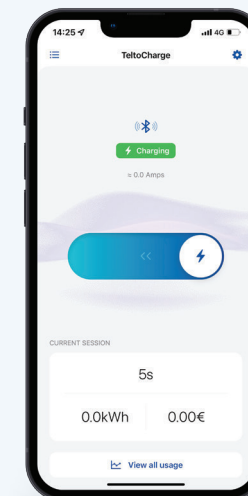

ZALETY TELTOCHARGE

INTEGRACJA

Podłącz swoją ładowarkę do platformy OCPP Cloud innej firmy za pośrednictwem Wi-Fi/LAN/GSM.

Lub zarządzaj nią za pomocą urządzenia mobilnego przez Bluetooth.

KOMPATYBILNOŚĆ

Ładowarka jest kompatybilna z każdym pojazdem elektrycznym i hybrydą Plug-in (PHEV).

Teraz i w przyszłości.

BEZPIECZEŃSTWO

Szybka i łatwa autoryzacja ładowania EV za pomocą karty NFC lub aplikacji, aby zapobiec niepożądanemu użyciu.

WYGODA

Inteligentna ładowarka do pojazdów elektrycznych z dynamicznymi diodami LED, pokazującymi stan łączności i status ładowania.

NIEZAWODNOŚĆ

Ciesz się pełnią możliwości TELTOCHARGE i nie martw się o nic dzięki trzyletniej gwarancji.

WYMIENNE FRONTY

MOC ŁADOWANIA

7,4 kW
32 amp

11 kW
16 amp

22 kW
32 amp

ZŁĄCZE ŁADOWANIA

MOŻLIWOŚCI POŁĄCZENIA

INTELIGENTNE ŁADOWANIE

Zarządzaj wszystkimi ustawieniami ładowarki z telefonu komórkowego lub tabletu za pomocą naszej aplikacji Teltonika Energy.

Szybka i łatwa autoryzacja ładowania pojazdu.

Pełna kontrola zużycia energii.

Planowanie ładowania i monitorowanie stanu ładowania pojazdu elektrycznego.

Obsługa 24 języków.

TELTOCHARGE ZAPEWNI

RÓWNOWAŻENIE OBCIĄŻENIA

Przydziela moc do pojedynczej stacji ładowania, albo rozdziela ją pomiędzy wiele stacji, reagując na całkowite zapotrzebowanie i dostępne zasilanie w sieci.

INTEGRACJA Z SYSTEMEM FOTOWOLTAICZNYM

Wykorzystaj moc słońca i zarządzaj nią dzięki trzem trybom ładowania.

RÓWNOWAŻENIE FAZ

Automatyczne przełączanie między ładowaniem 1-fazowym a 3-fazowym, w zależności od dostępnej nadwyżki energii słonecznej.